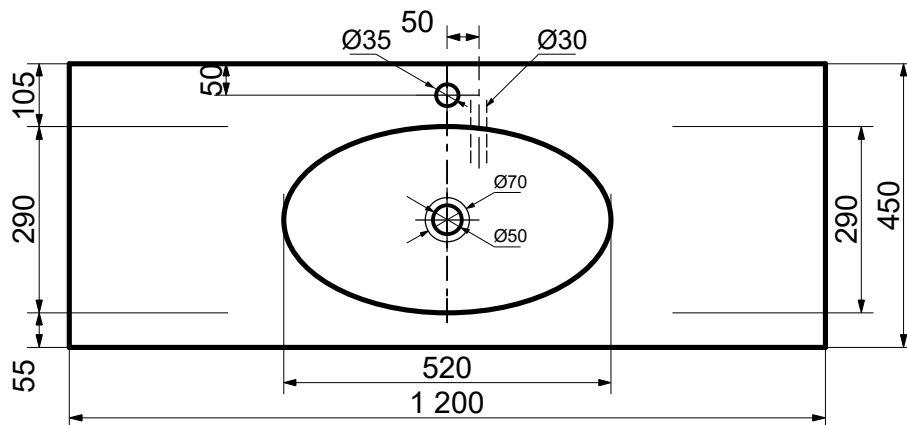

**ЭСТЕТ**

г. Кострома, ул. Московская д. 105  
тел. 8 (4942) 33 61 71

РАКОВИНА "ВЕГАС" 1200X450

**ПРОИЗВОДСТВО ИЗДЕЛИЙ ИЗ ЛИТЬЕВОГО МРАМОРА**  
**\*Допустимое отклонение линейных размеров ±5мм**

**ООО «ЭСТЕТ»**