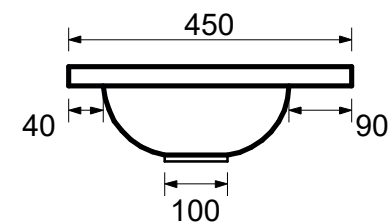

**ЭСТЕТ**

г. Кострома, ул. Московская д. 105  
тел. 8 (4942) 33 61 71

РАКОВИНА "ВЕГАС" 1200X450

**ПРОИЗВОДСТВО ИЗДЕЛИЙ ИЗ ЛИТЬЕВОГО МРАМОРА**  
**\*Допустимое отклонение линейных размеров ±5мм**

**ООО «ЭСТЕТ»**