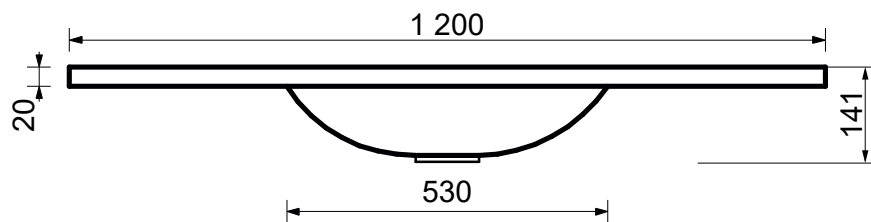

**ЭСТЕТ**

г. Кострома, ул. Московская д. 105  
тел. 8 (4942) 33 61 71

РАКОВИНА "ВЕГАС" 1200X450

**ПРОИЗВОДСТВО ИЗДЕЛИЙ ИЗ ЛИТЬЕВОГО МРАМОРА**  
**\*Допустимое отклонение линейных размеров ±5мм**

**ООО «ЭСТЕТ»**